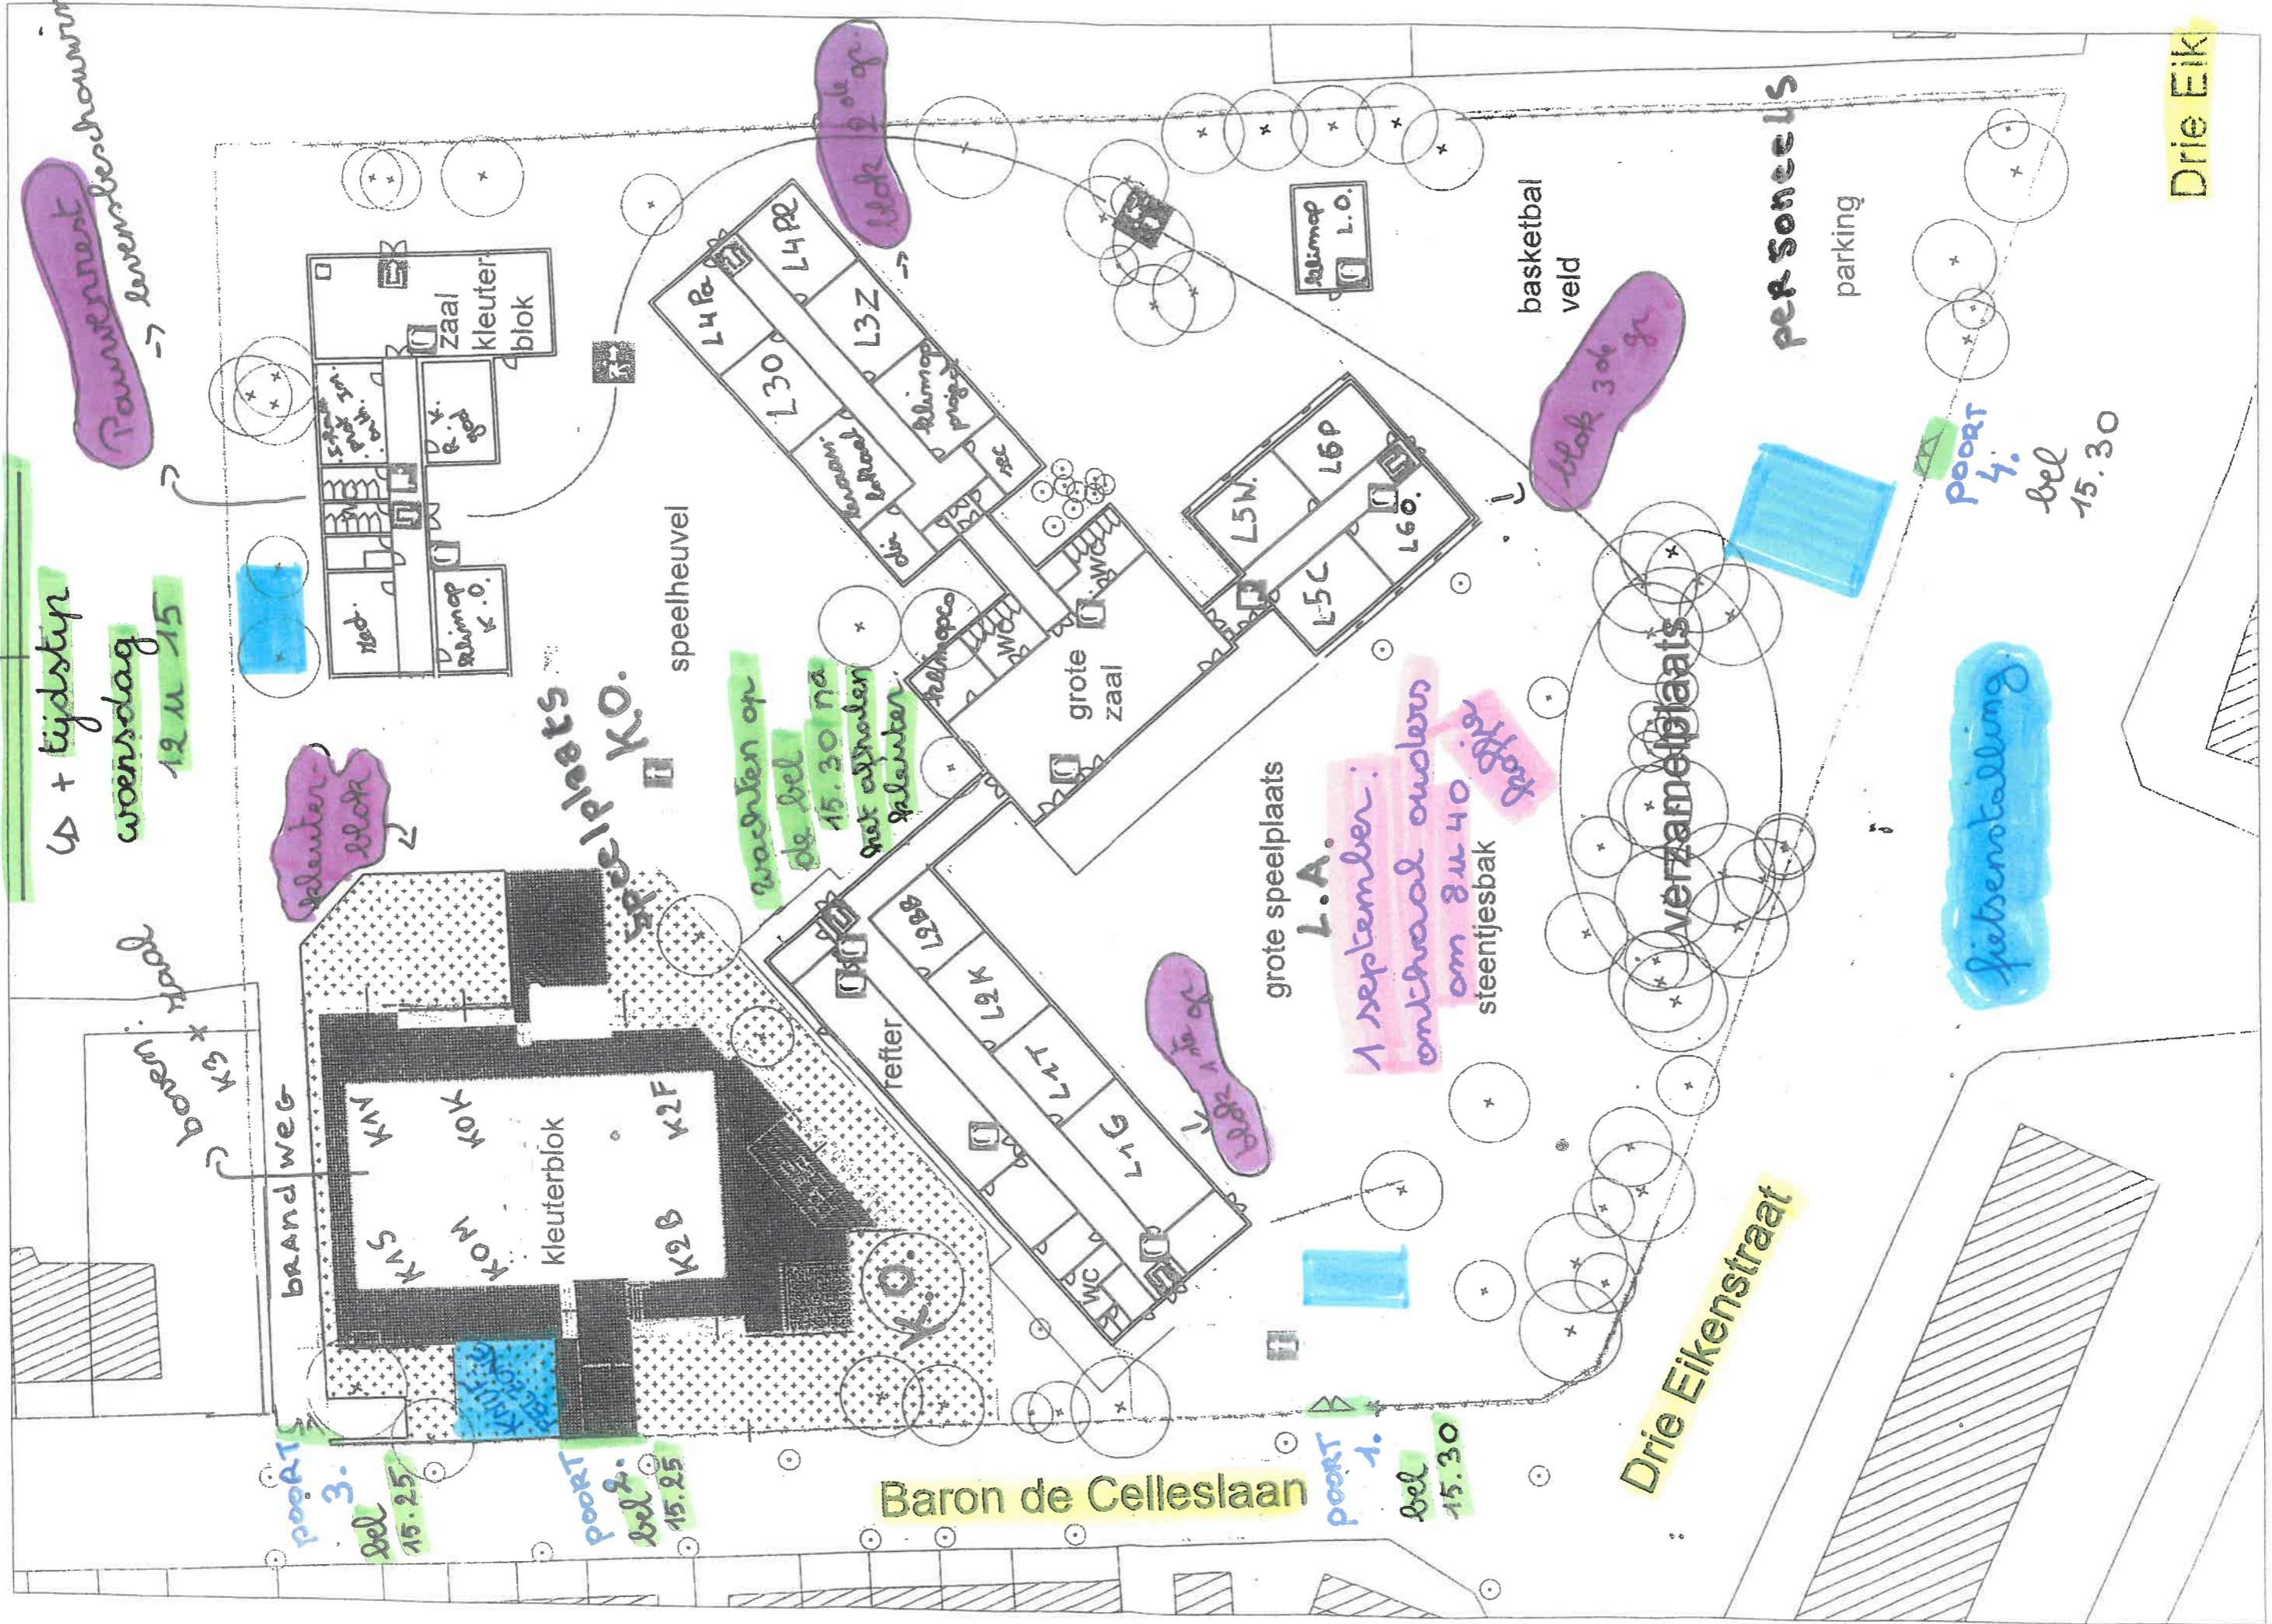

Plan afhalen

4 + tijdstip

woensdag

12 u 15

Taamtenment
→ leveringsbehouwing

brand weg
bos

poort 3.
bel 15.25

poort 2.
bel 15.25